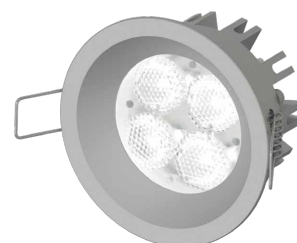

FOUR HOLE L24.

Incasso in alluminio tornito e decorato con LED di potenza adatto per illuminazione primaria di ambienti residenziali e retail. Ottica secondaria recessa a scelta. Installabile ad incasso in ambienti interni. Montaggio ad incasso con molle.

Power LED CRI>80

Potenza: 4W@350mA – 8W@500mA

Lumen: 540Lm@350mA – 864Lm@500mA

Alimentazione in corrente costante 350mA – 500mA

Collegamento in serie, cavo cm 50

Alimentatori in corrente costante pag. 232 - 233

Accessori per dimmerazione pag. 249

 **PRODOTTO IN ITALIA**

CODICI BASE

L24.

FINITURE

- 1 Bianco
- 2 Nero opaco
- 5 Alluminio brillante
- 7 Alluminio satinato

FASCIO LUCE

- 10 10°
- 35 35°
- 60 60°
- 80 80°

FOUR HOLE + Bianco + Fascio di luce 80° + 3000K + 4W = Codice: L24.180BC3