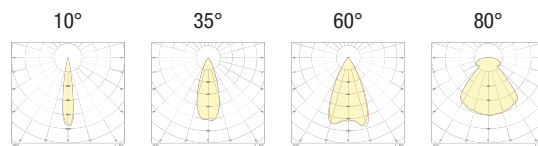

PRODOTTO IN ITALIA