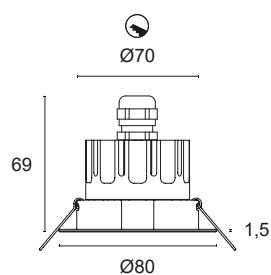

PRODOTTO IN ITALIA